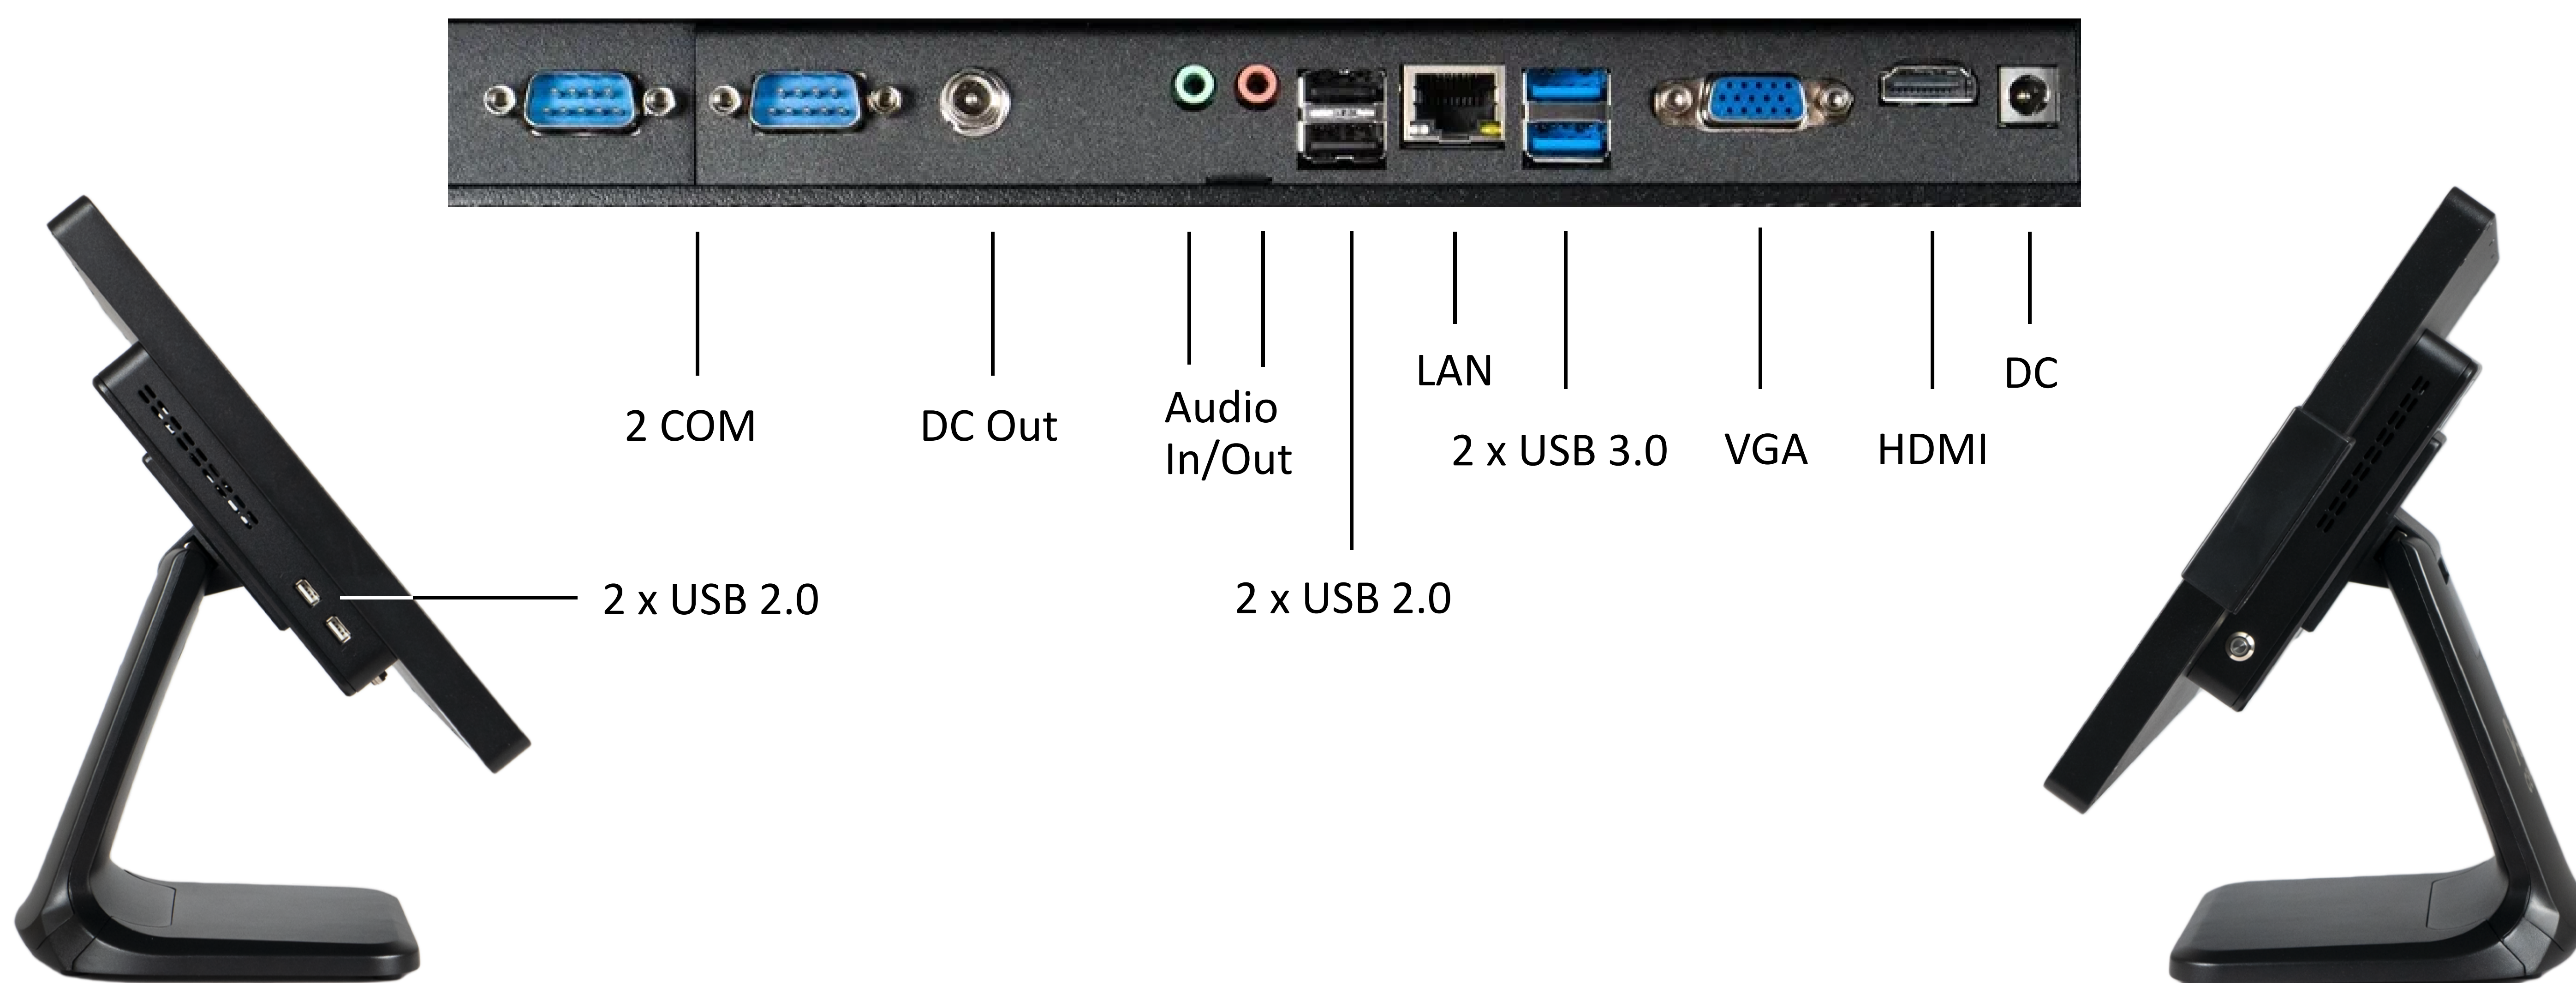

# POS 101 21.5"

Большой экран диагональю 21.5" с разрешением Full HD 1920\*1080, позволит с комфортом работать не только с кассовым модулем, но и с любой товароучетной программой, видеонаблюдением, модулем управления складом и т. д.

Процессор Intel Core i5-8260U – это бескомпромиссная производительность. Существенно расширяет круг задач, которые можно решать с помощью данного продукта.

Диагональ экрана 21.5", разрешение 1920 x 1080 px

Литой металлический корпус

Ёмкостной сенсор

Абсолютно плоский экран

Intel I5 8260U 1.6GHz  
Quad Core 8 Thread  
Processor

Превосходная (пассивная) система охлаждения для повышения производительности процессора.

## Опции

- Второй монитор с диагональю 11.6", 15.6"
- Двустрочный символьный дисплей покупателя VFD 2\*20
- Считыватель магнитных карт - MSR

8 495 215-12-24  
optposcenter.ru

**POS**CENTER

ЦЕНТР  
ОТРАСЛЕВЫХ  
РЕШЕНИЙ **POS**  
CENTER